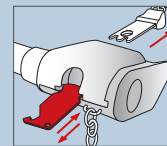

■ Johann DUO KeyRefinder Art-Nr. 7522

Bringt verlorene Gegenstände zurück, entriegelt den Einkaufswagen und öffnet Flaschen.

Kostenloser Rücksende-Service für 12 Monate ab Registrierung im Preis enthalten. Längere Laufzeit gerne auf Anfrage.

Preise

■ Ein Preis für alle Varianten!

Art-Nr. 7560, 7565, 7500, 7580, 7522

300 Stück	1,40 €	Ab 2000 Stück	0,90 €
Ab 500 Stück	1,10 €	Ab 3000 Stück	0,87 €
Ab 1000 Stück	0,95 €	Ab 5000 Stück	0,66 €

Zuzüglich Vorkosten

Art-Nr. 9255	Druckvorkosten individuelle Infokarte, wenn gewünscht	85,00 €
Art-Nr. 9256	Druckvorkosten Anhänger pro Seite	85,00 €
Art-Nr. 9258	Druckvorkosten Infokarte nach Pantone	85,00 €
Art-Nr. 9259	Werkzeugkosten Sonderform	85,00 €
Art-Nr. 9503	Andruckmuster, wenn gewünscht	85,00 €
Art-Nr. 1985	Grafikstunden pro 15 Minuten	35,00 €

Lieferzeit:

6 Wochen nach Freigabe, bei gewünschtem Ausfallmuster zzgl. ca. 3 Wochen. Ab 5000 Stück ca. 18 Wochen mit Seefracht, bei gewünschtem Ausfallmuster zzgl. ca. 3 Wochen. Alle Preise zzgl. MwSt.

■ Der Anhänger

Form: Standard oder individuell (kein Preisunterschied, max. 68x35mm).
Mindestmenge bei Sonderform: 500 Stück.
Material: Edelstahl, Druck auf der Vorderseite 4C Offset oder nach Pantone, Rückseite geprägt oder 4C gedruckt gegen Aufpreis.

■ Die Verpackung

Lieferung erfolgt einzeln konfektioniert im kompostierbaren Zellglasbeutel mit einer individuellen Papierkarte ca. 5,5 x 8,5 cm. Karte 4/4 farbig bedruckt. Druckdaten von Ihnen gestellt.

Gerne unterstützt Sie unser Grafikbüro, gegen Berechnung, beim Design der Karte. Abrechnung siehe oben. Zzgl. Druckvorkosten.