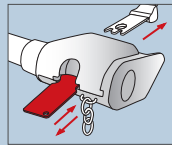

DAS ORIGINAL

Unerreichte Qualität und Langlebigkeit.

1. Johann einführen
2. Einkaufswagen lösen
3. Johann wieder abziehen

3 Funktionen!

Freie Wahl zum Einheitspreis

- Einkaufswagen-Löser
- Flaschenöffner
- KeyRefinder KeyRefinder® alles kommt zurück

■ Johann Art-Nr. 7560

Einkaufswagen entriegeln und sofort wieder abziehen.

■ Johann DUO Art-Nr. 7565

Einkaufswagen entriegeln und Flaschen öffnen.

KeyRefinder®

Nochmal Glück gehabt: Bringt den verlorenen Schlüsselbund
KOSTENLOS zurück. KeyRefinder ist ein millionenfach bewährtes
Wiederfinde-System für verlorene Gegenstände